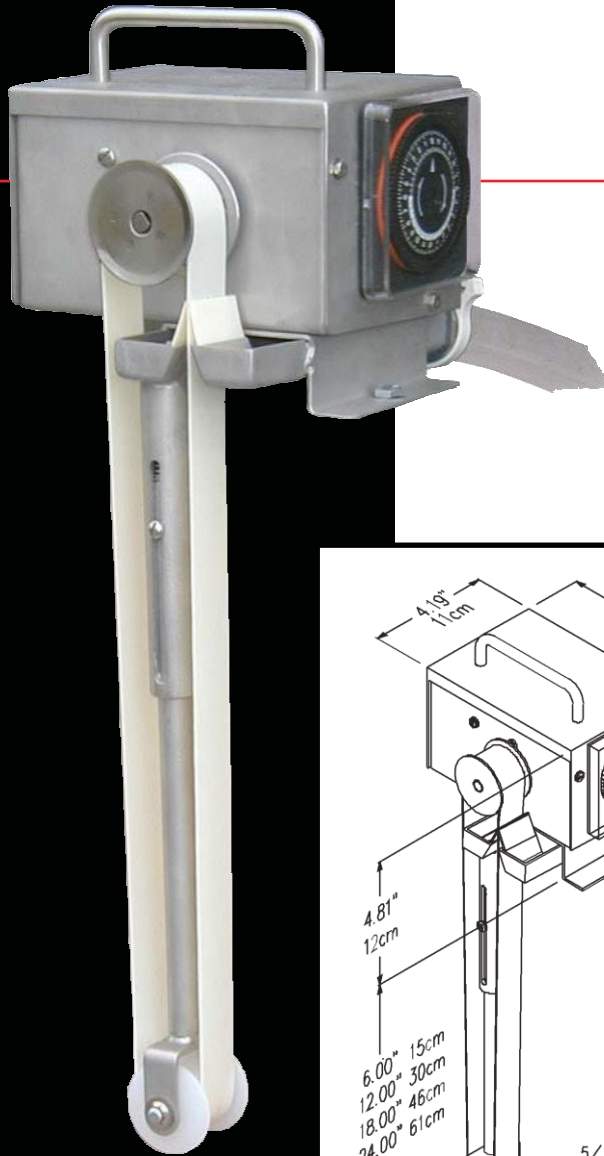

# Mighty Mini SST™

Il Mighty Mini in acciaio inox è un disoleatore compatto progettato per lavatrici di pezzi meccanici e macchine utensili. Grazie al largo scarico di passaggio e al piccolo ingombro, il Mighty Mini si adatta quasi dovunque. La costruzione in acciaio inox lo rende resistente alla ruggine ed alla corrosione. E' leggero e non richiede assemblaggio. Essendo in acciaio inox garantisce la durata nel tempo delle proprie prestazioni.

## I vantaggi di Mighty Mini

- Costruito in acciaio inox
- Motoriduttore con raffreddamento a ventola
- Barra stabilizzatrice a molla
- Disponibile in lunghezze da 6 a 24 pollici (da 16 a 60 cm)
- Timer integrato 24h con incrementi di 15m per il funzionamento automatico.