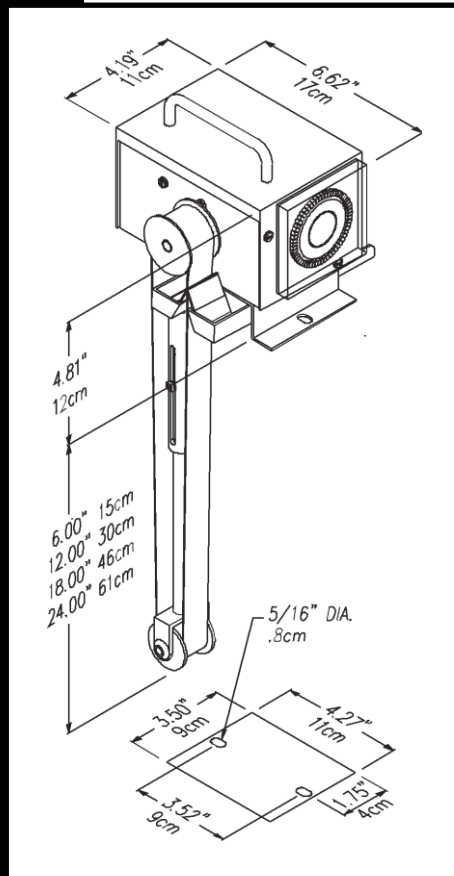

# Mighty Mini SST™

Il Mighty Mini in acciaio inox è un disoleatore compatto progettato per lavatrici di pezzi meccanici e macchine utensili. Grazie al largo scarico di passaggio e al piccolo ingombro, il Mighty Mini si adatta quasi dovunque. La costruzione in acciaio inox lo rende resistente alla ruggine ed alla corrosione. E' leggero e non richiede assemblaggio. Essendo in acciaio inox garantisce la durata nel tempo delle proprie prestazioni.

## I vantaggi di Mighty Mini

- Costruito in acciaio inox
- Motoriduttore con raffreddamento a ventola
- Barra stabilizzatrice a molla
- Disponibile in lunghezze da 6 a 24 pollici (da 16 a 60 cm)
- Timer integrato 24h con incrementi di 15m per il funzionamento automatico.